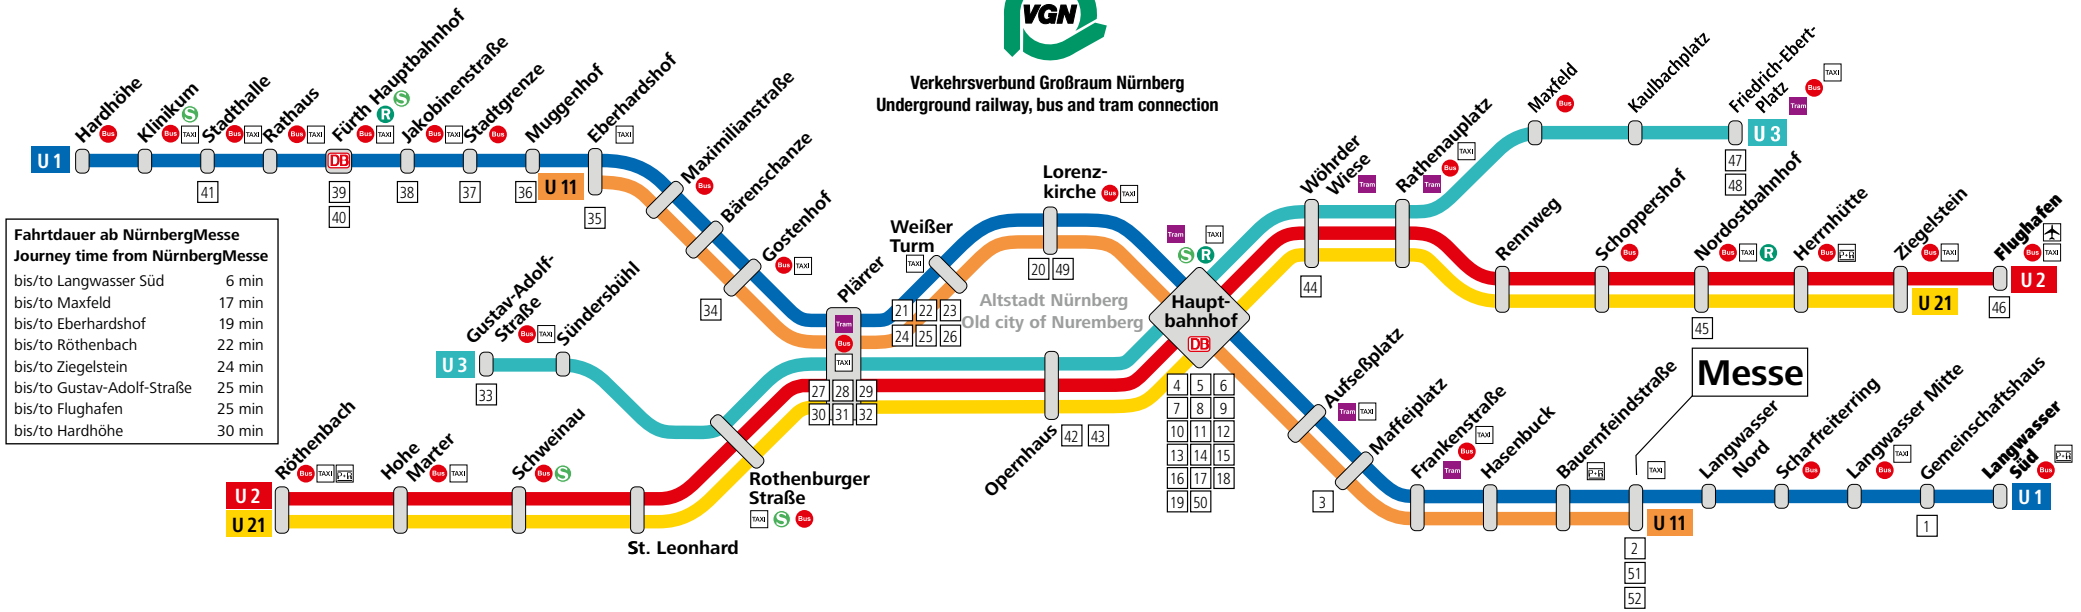

Hotels/Pensionen nahe U-Bahn-Haltestellen in Nürnberg

Hotels/Bed & Breakfast near Underground stops in Nuremberg

Verkehrsverbund Großraum Nürnberg
Underground railway, bus and tram connection

Fahrtdauer ab NürnbergMesse
Journey time from NürnbergMesse

bis/to Langwasser Süd	6 min
bis/to Maxfeld	17 min
bis/to Eberhardshof	19 min
bis/to Röthenbach	22 min
bis/to Ziegelstein	24 min
bis/to Gustav-Adolf-Straße	25 min
bis/to Flughafen	25 min
bis/to Hardhöhe	30 min